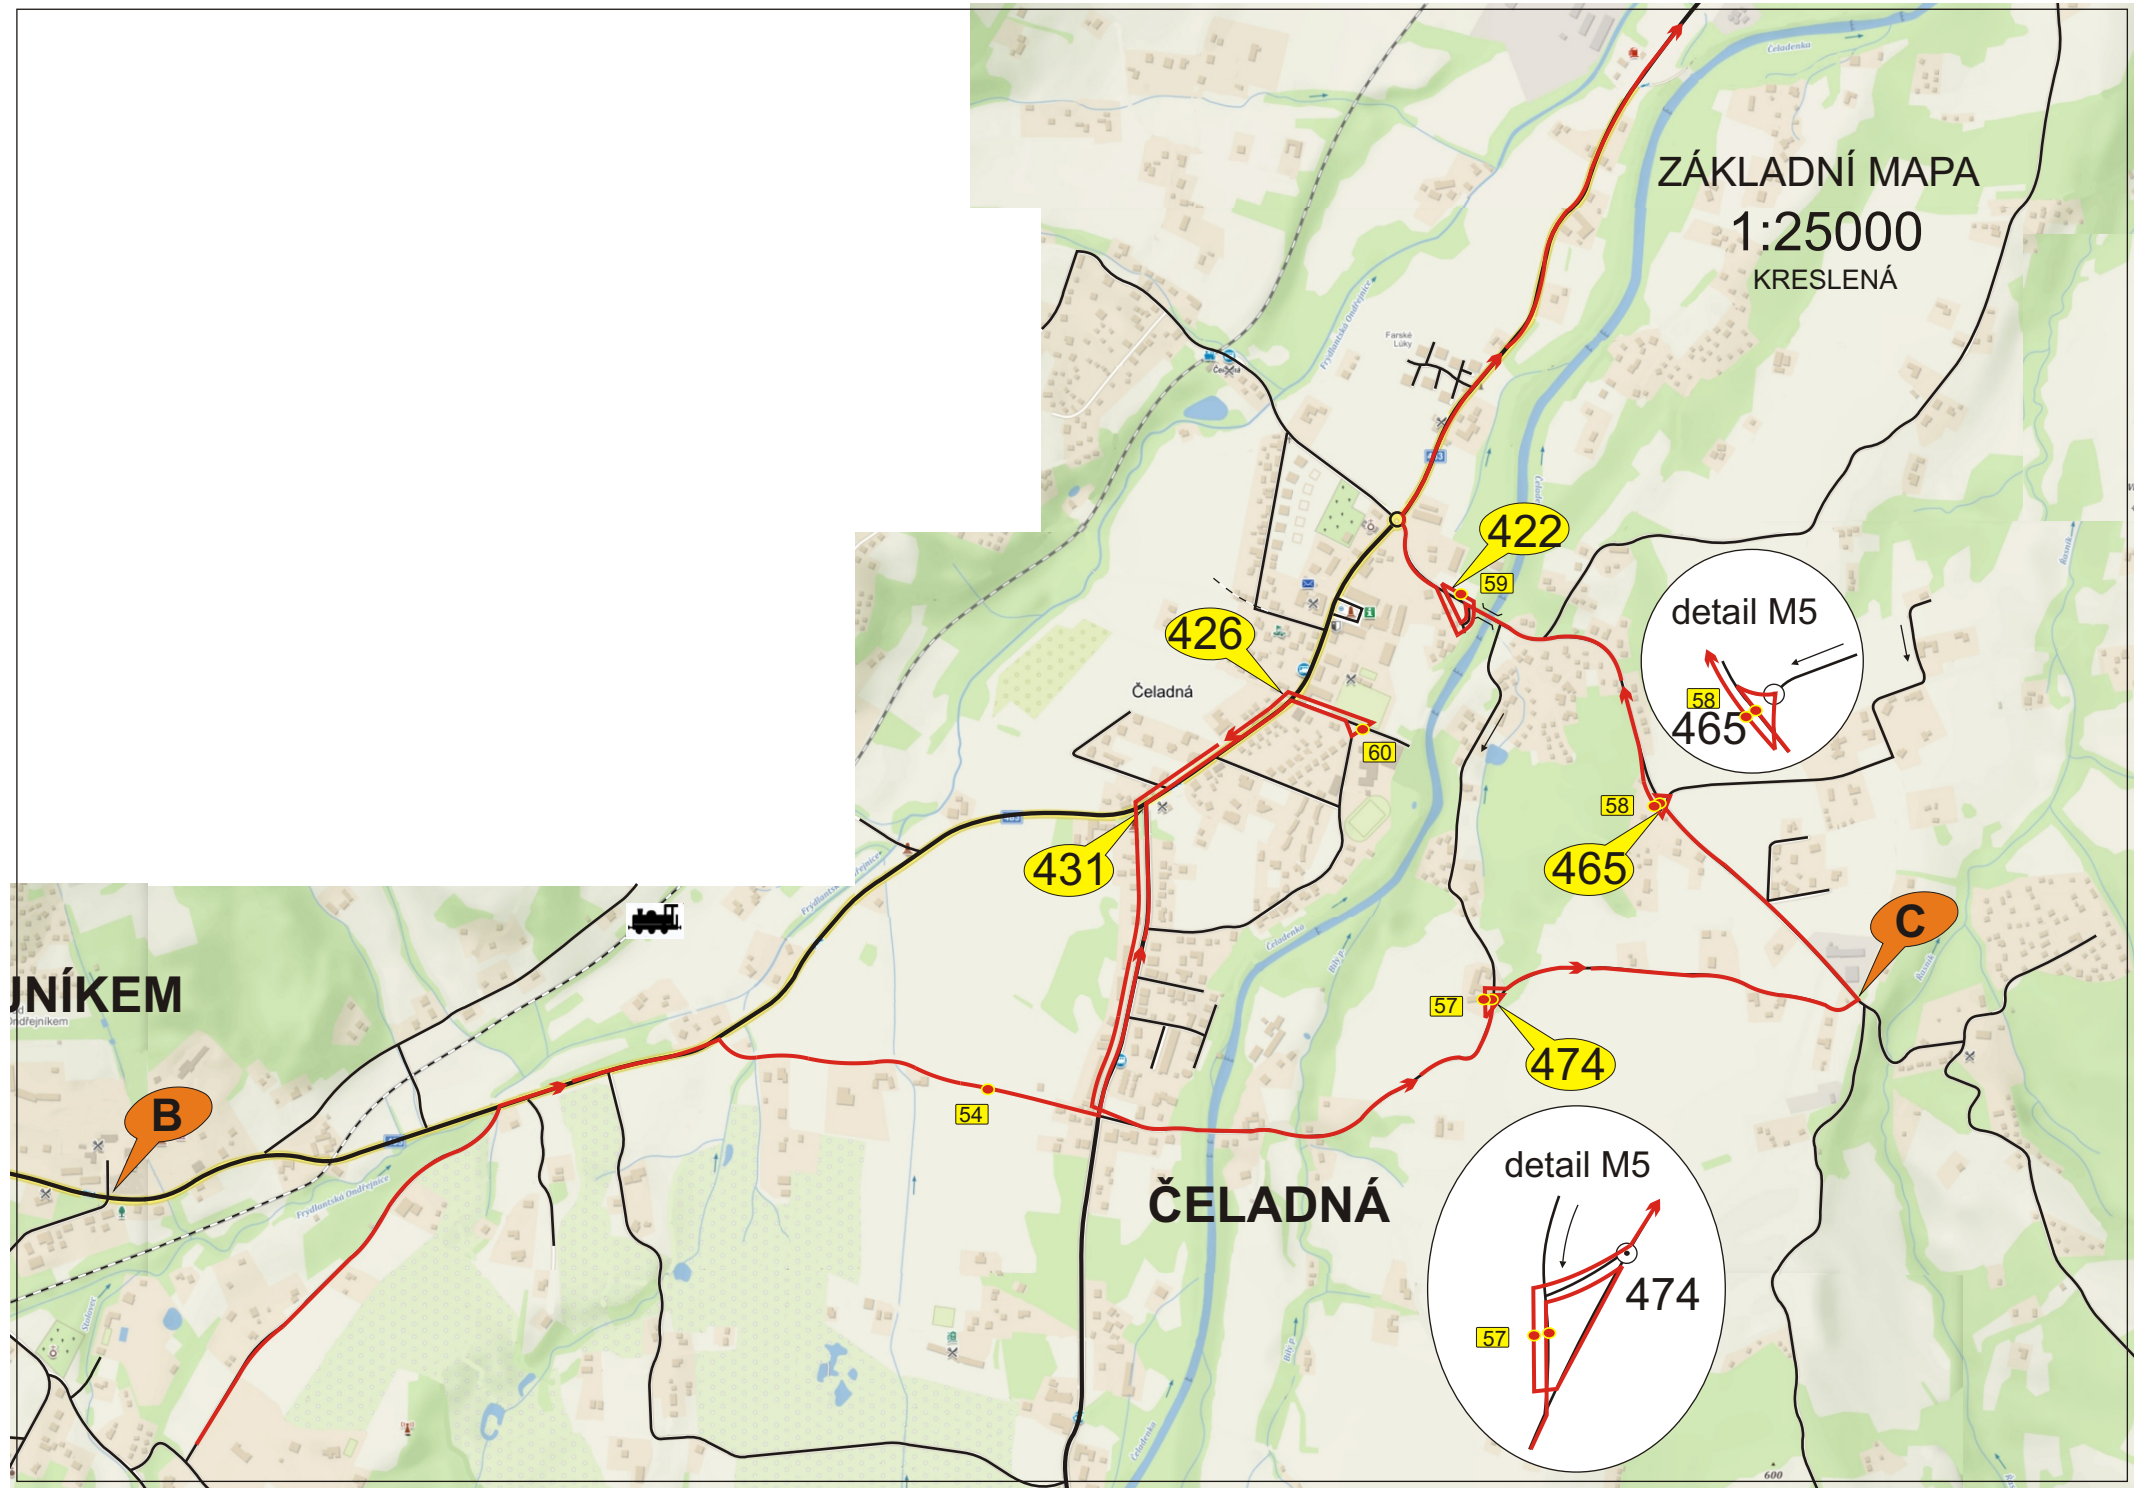

ZÁKLADNÍ MAPA  
1:25000  
KRESLENÁ

INÍKEM  
ndřejnikem

ČELADNÁ