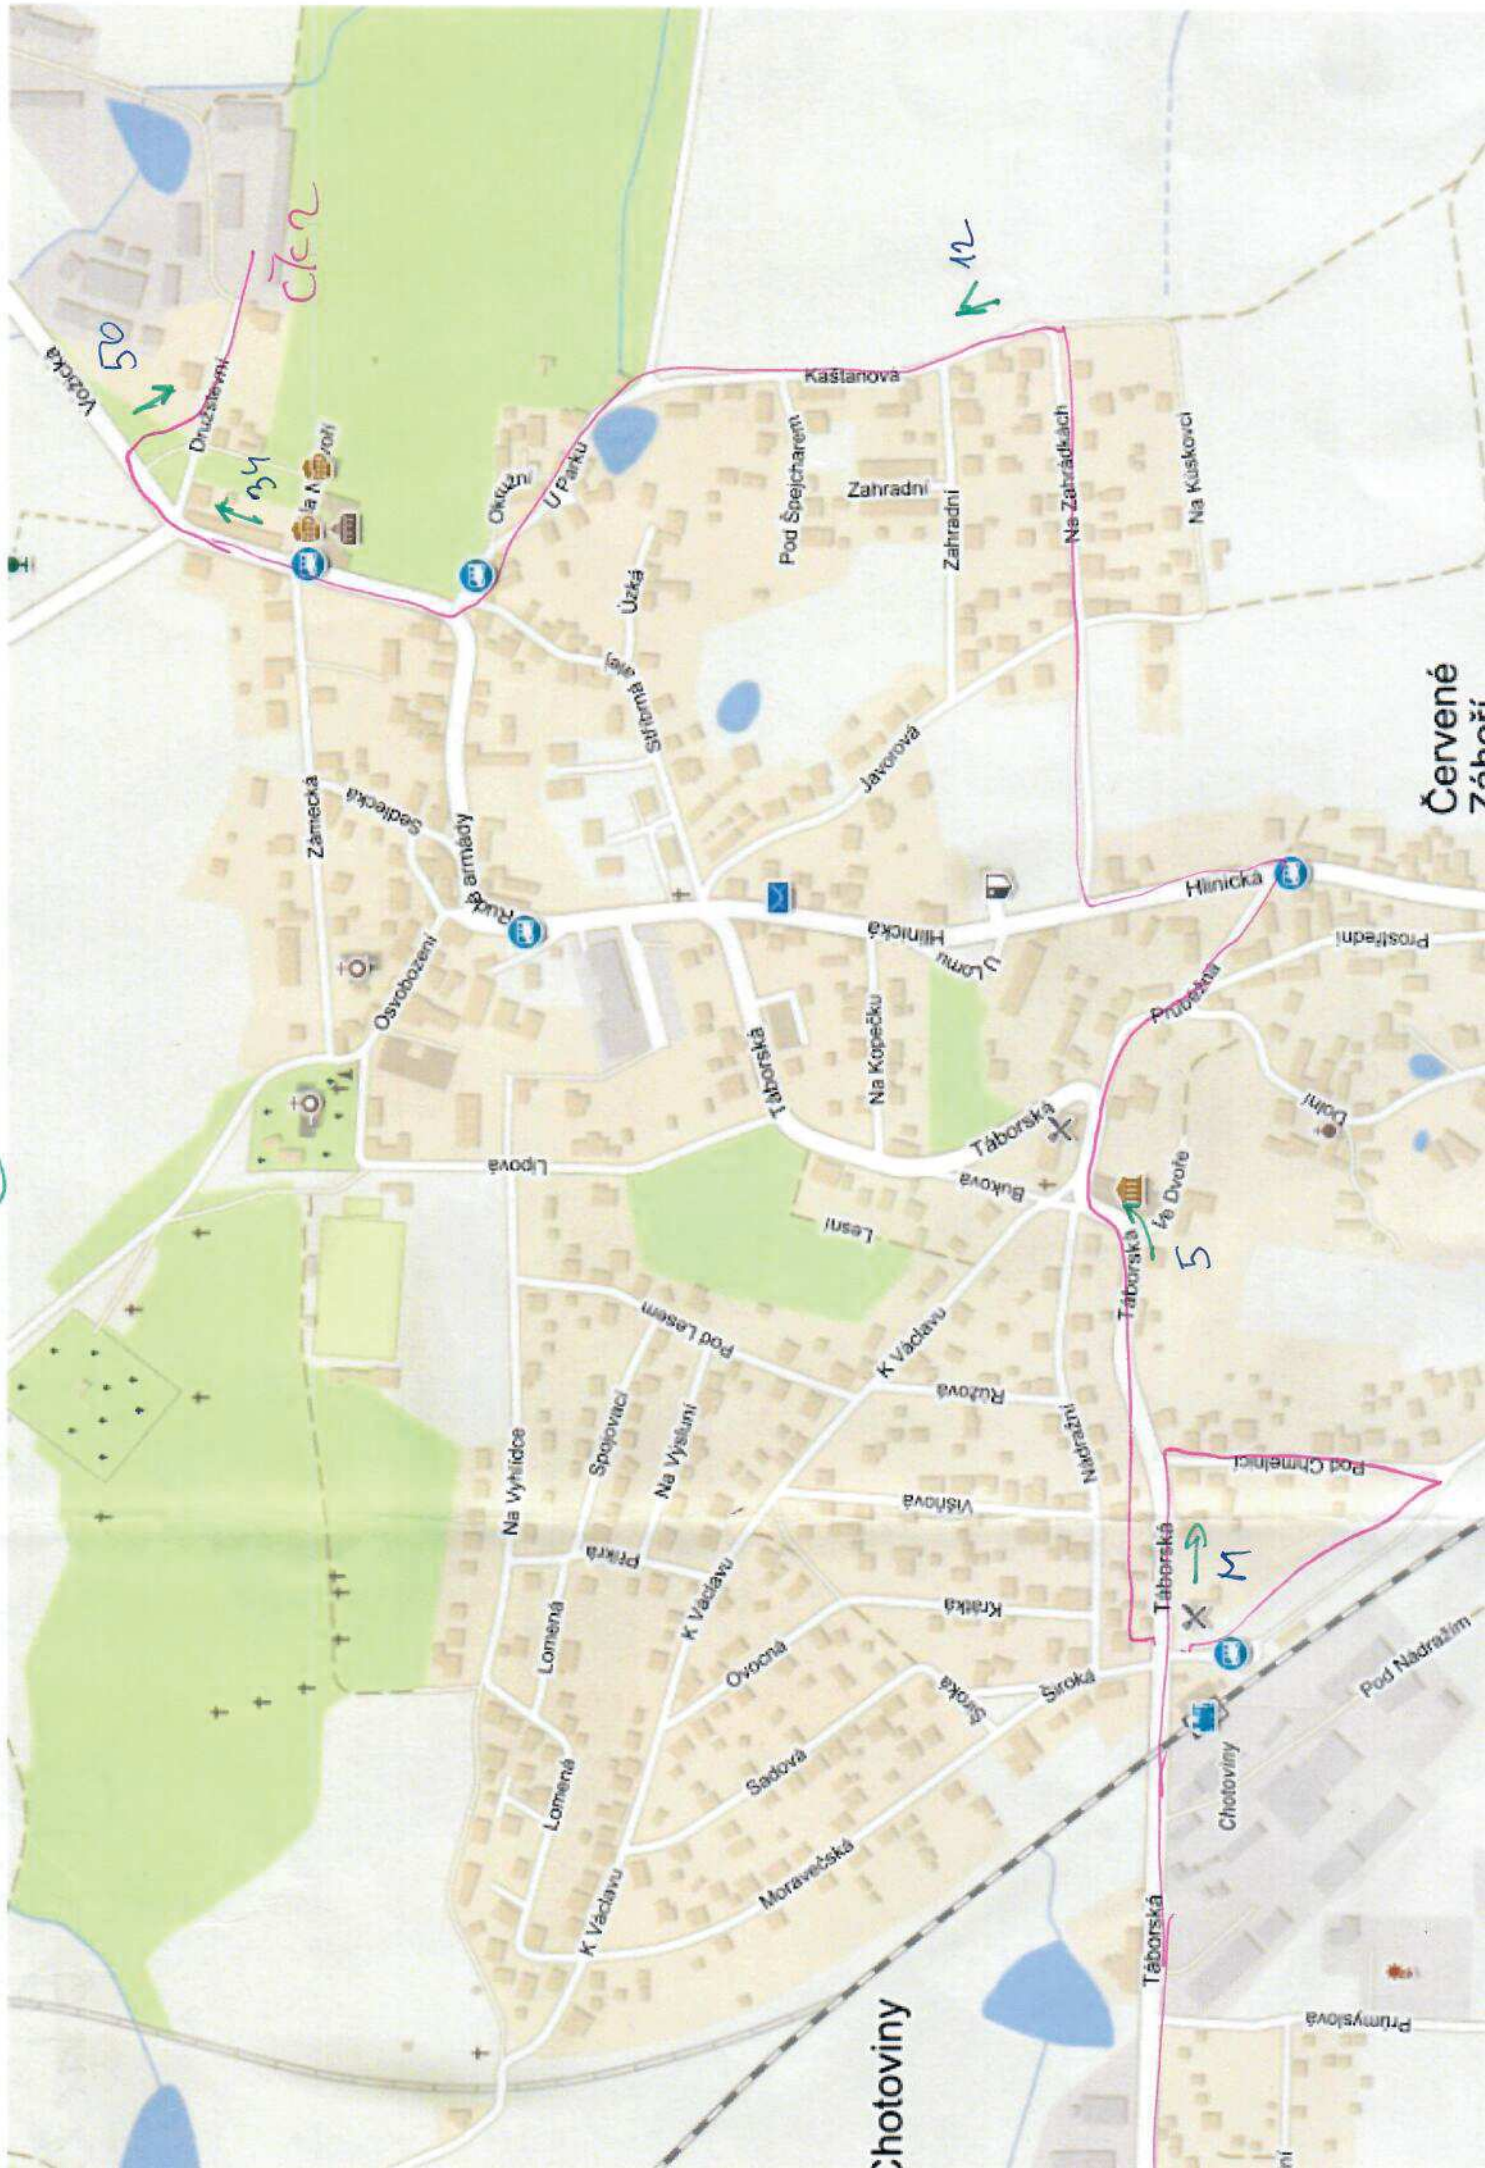

A

E

1

elkovice

Shell 1₂

Shell 14

Košín

Dobrá

603

Jalovčí

STOKLASNÁ
LHOTA

↑ 2,4

2

Shell 13

Shel 15

Čka