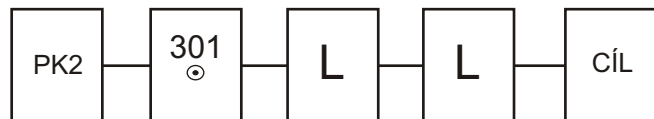

MISTROVSTVÍ ČR V AOS DRU STEV 2017 - HLUČÍN

3. úsek - itinerář "G" - délka 6,4 km

obtí nost: ***

- poměr SPK:

VLO ENÝ ITI: Za ka dou dopr. zn. odboč v dy vpravo! (Neplatí pro dopr. zn. před kruhovým objezdem)

VLO ENÝ ITI: Ka dý kruhový objezd, opus v dy třetím výjezdem !