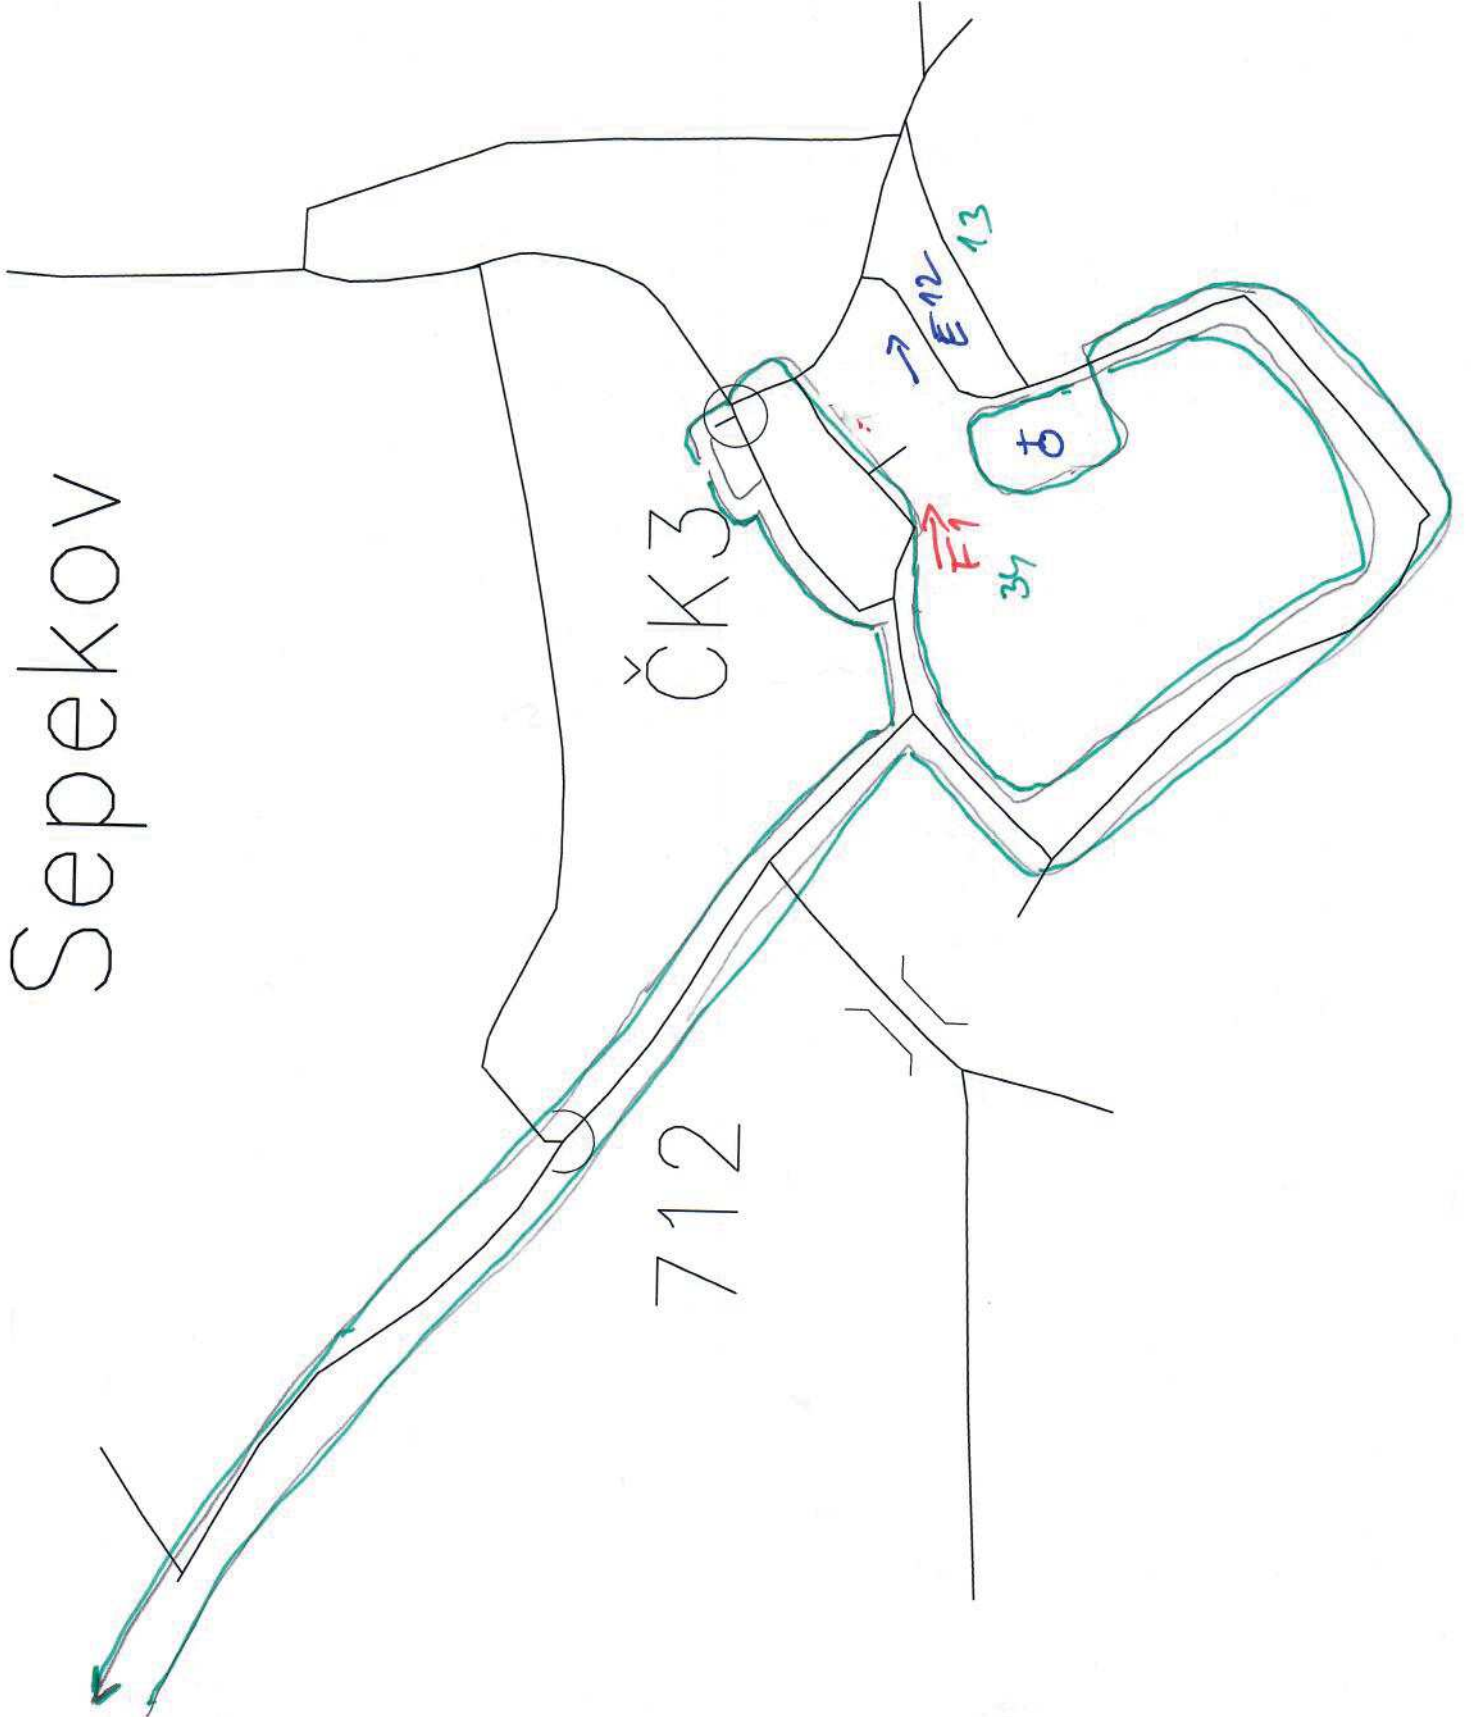

Shell VZOR

CSÚ 2	JÍZDNÍ VÝKAZ AOS			START. Č.
POSÁDKA				
START	CÍL		MIN.+-	TB
A	B	C	D	

PK

1 E118	16	31
2 E213	17	32
3 E312	18	33
4 E1051	19	34
5 V29	20	35
6 E726	21	36
7 E816	22	37
8 E937	23	38
9 E1051	24	39
10 E535	25	40
11 E427	26	41
12 E115	27	42
13 F134	28	43
14	29	PK -
		PK +
15	30	TB

Šťastnou cestu !!!

Sepekov

N

~~712~~ 8-1

# Základní mapa

Z

M25

Počet šipek 11

Iilevsko