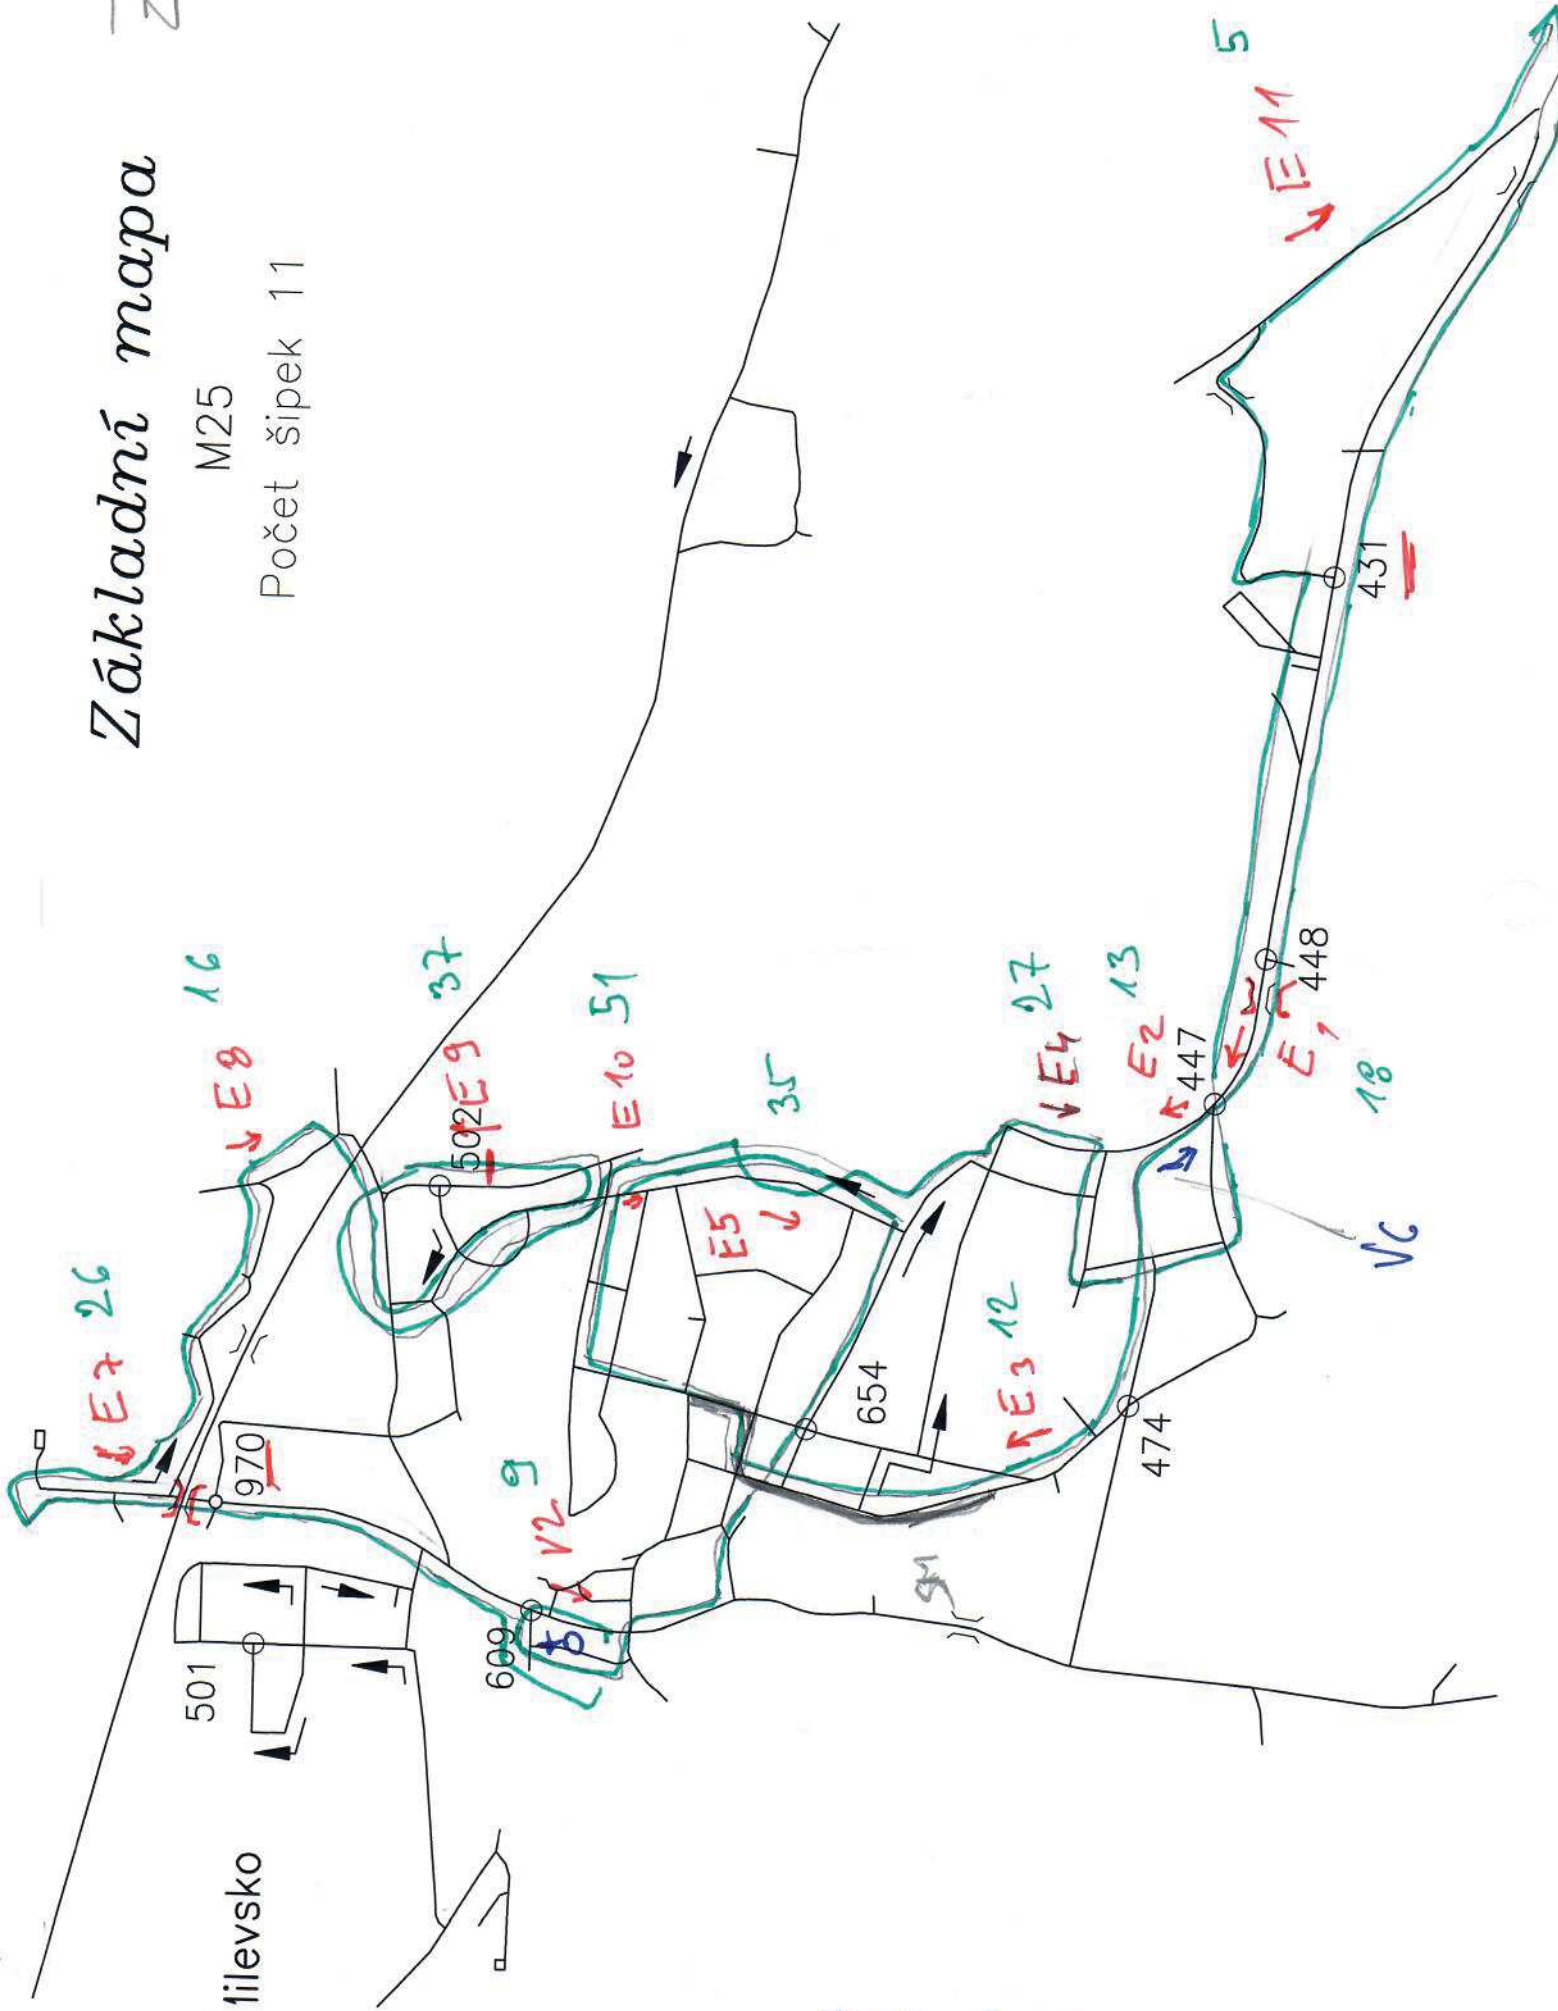

Shell VZOR

CSÚ 2	JÍZDNÍ VÝKAZ AOS			START. Č.
POSÁDKA				
START	CÍL		MIN.+-	TB
A	B	C	D	

PK

1 E118	16	31
2 E213	17	32
3 E312	18	33
4 E1051	19	34
5 V29	20	35
6 E726	21	36
7 E816	22	37
8 E937	23	38
9 E1051	24	39
10 E535	25	40
11 E427	26	41
12 E115	27	42
13 F134	28	43
14	29	PK -
		PK +
15	30	TB

Šťastnou cestu !!!

Sepekov

N

~~712~~ 8-1

# Základní mapa

Z

M25

Počet šipek 11

Iilevsko