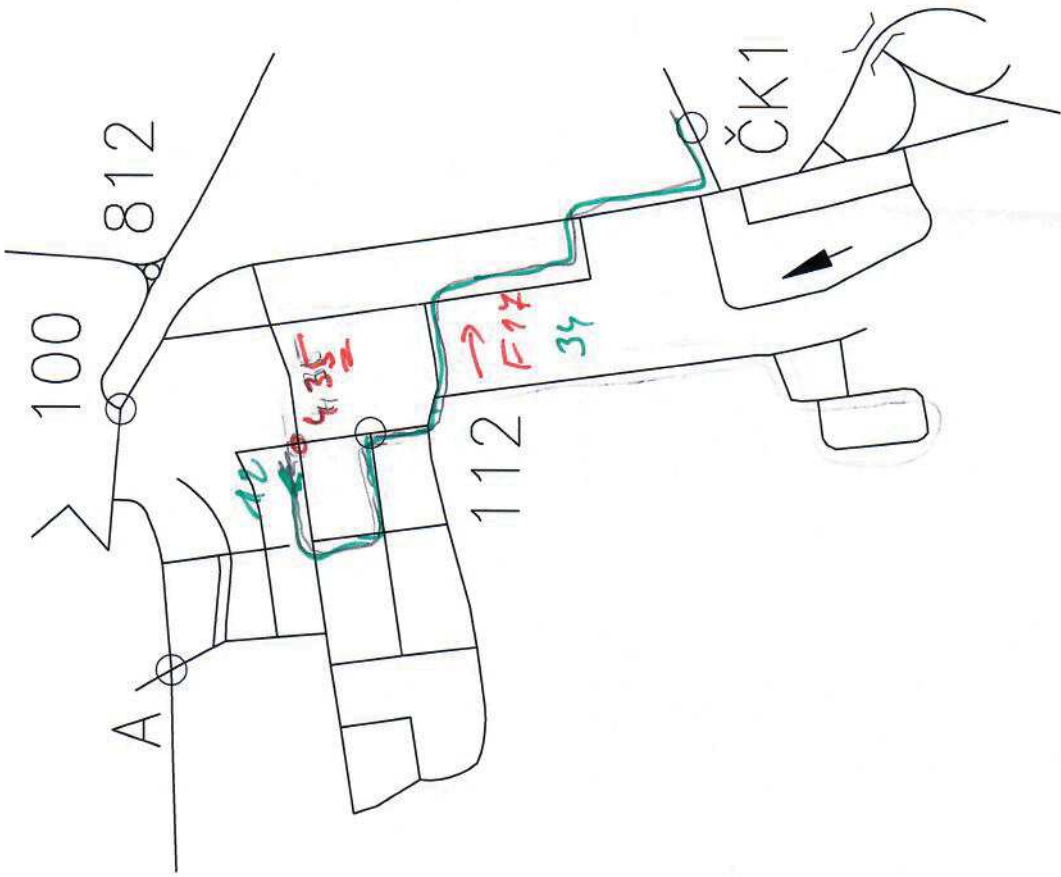

ČSU 3	JÍZDNÍ VÝKAZ AOS			START. Č.
POSÁDKA				
START	CÍL		MIN.+	TB
A	B	C	D	

PK

1 F2 50	16 F11 53	31
2 Hodušín	17 DRHOVICE	32
3 Klouc Dvory	18 K5 N	33
4 F6 8	19 F9 1	34
5 R	20 DRAŽICE	35
6 OPAZANY	21 VŠECHOV	36
7 F7 16	22 TA'BOR	37
8 K3 24	23 F15 E	38
9 OLTYNĚ	24 F16 1	39
10 K4 48	25 K7 19	40
11 DRHOVICE	26 D2 D	41
12 F9 1	27 F12 34	42
13 MEZIMĚČ	28 F17 34	43
14 DRAŽICE	29	PK -
15 F10 25	30	PK +
		TB

Šťastnou cestu!!! :-)

Shell 3

3

3-7