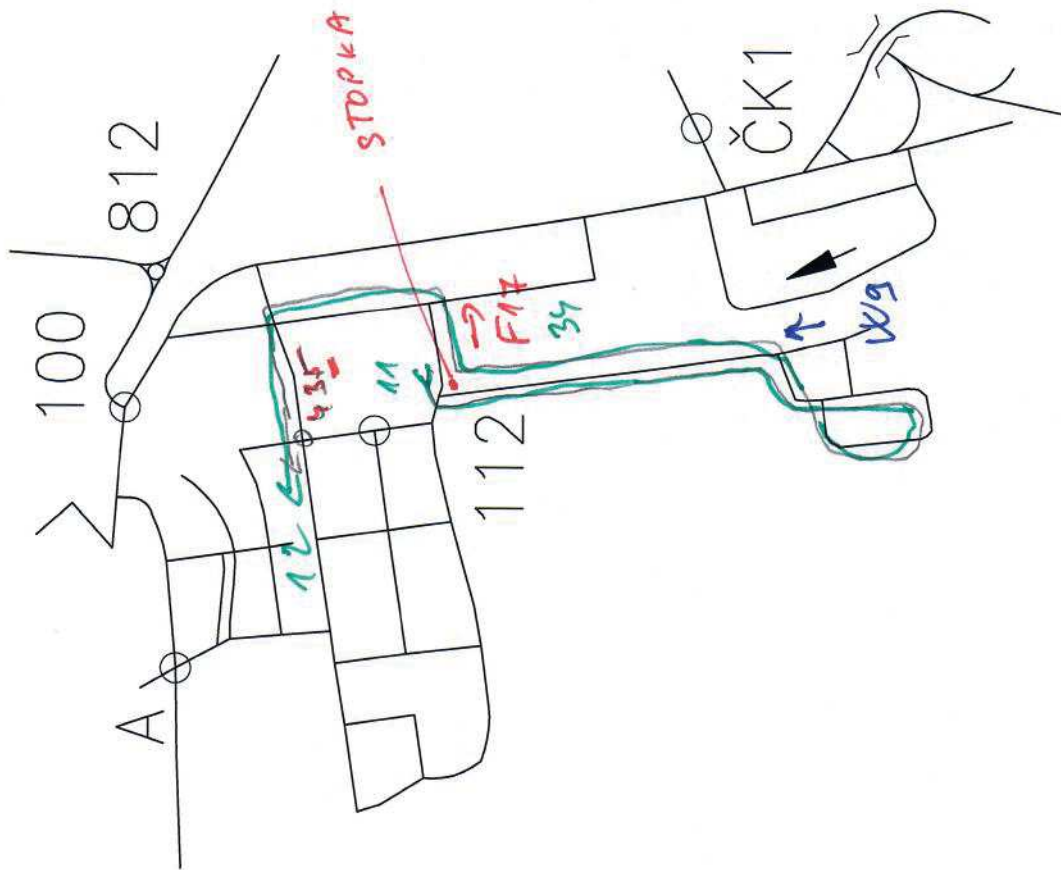

ČSU 3	JÍZDNÍ VÝKAZ AOS			START. Č.
POSÁDKA				
START	CÍL		MIN.+	TB
A	B	C	D	

PK

1 F2 50	16 F11 53	31
2 Hodušín	17 DRHOVICE	32
3 Klouc Dvory	18 K5 N	33
4 F6 8	19 F9 1	34
5 R	20 DRAŽICE	35
6 OPAZANY	21 VŠECHOV	36
7 F7 16	22 TA'BOR	37
8 K3 24	23 F15 E	38
9 OLTYNĚ	24 F16 1	39
10 K4 48	25 K7 19	40
11 DRHOVICE	26 D2 D	41
12 F9 1	27 F12 34	42
13 MEZIMĚČ	28 F17 34	43
14 DRAŽICE	29	PK -
15 F10 25	30	PK +
		TB

Šťastnou cestu!!! :-)

Shell 3

3

3-7