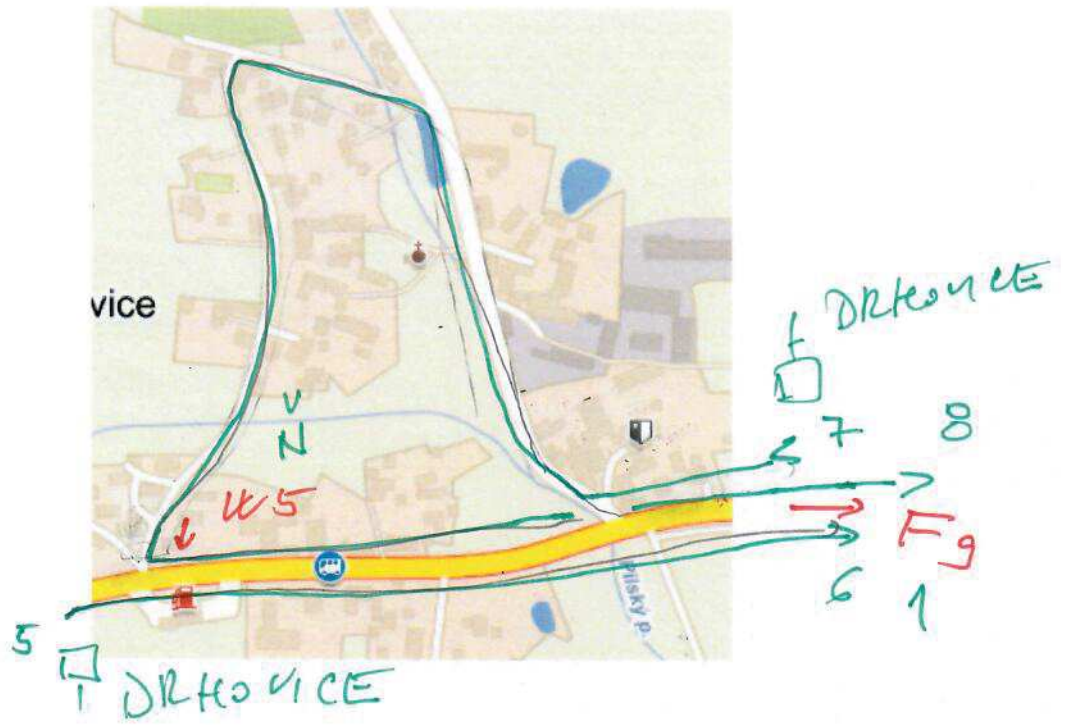

ČSU 3	JÍZDNÍ VÝKAZ AOS			START. Č.
POSÁDKA				
START	CÍL		MIN.+	TB
A	B	C	D	

PK

1 F2 50	16 F11 53	31
2 Hodušín	17 DRHOVICE	32
3 Klouc Dvory	18 K5 N	33
4 F6 8	19 F9 1	34
5 R	20 DRAŽICE	35
6 OPAZANY	21 VŠECHOV	36
7 F7 16	22 TA'BOR	37
8 K3 24	23 F15 E	38
9 OLTYNĚ	24 F16 1	39
10 K4 48	25 K7 19	40
11 DRHOVICE	26 D2 D	41
12 F9 1	27 F12 34	42
13 MEZIMĚČ	28 F17 34	43
14 DRAŽICE	29	PK -
15 F10 25	30	PK +
		TB

Šťastnou cestu!!! :-)

Shell 3

3

3-7