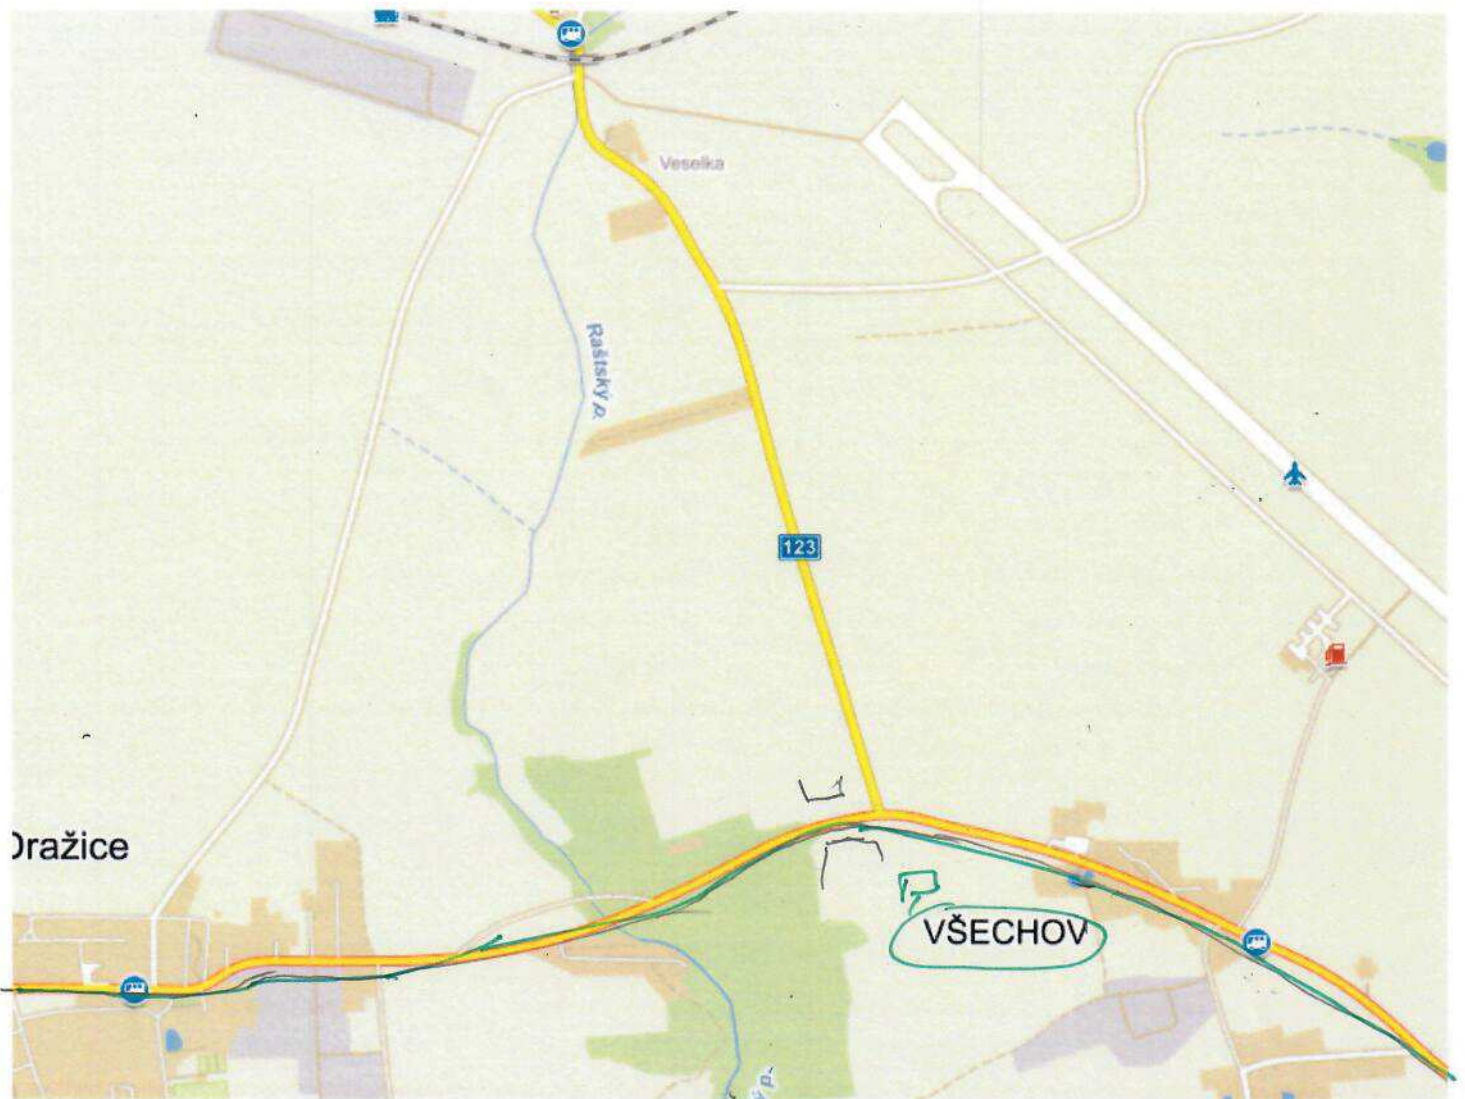

ČSU 3	JÍZDNÍ VÝKAZ AOS			START. Č.
POSÁDKA				
START	CÍL		MIN.+	TB
A	B	C	D	

PK

1 F2 50	16 F11 53	31
2 Hodušín	17 DRHOVICE	32
3 Klouc Dvory	18 K5 N	33
4 F6 8	19 F9 1	34
5 R	20 DRAŽICE	35
6 OPAZANY	21 VŠECHOV	36
7 F7 16	22 TA'BOR	37
8 K3 24	23 F15 E	38
9 OLTYNĚ	24 F16 1	39
10 K4 48	25 K7 19	40
11 DRHOVICE	26 D2 D	41
12 F9 1	27 F12 34	42
13 MEZIMĚČ	28 F17 34	43
14 DRAŽICE	29	PK -
15 F10 25	30	PK +
		TB

Šťastnou cestu!!! :-)

Shell 3

3

3-7