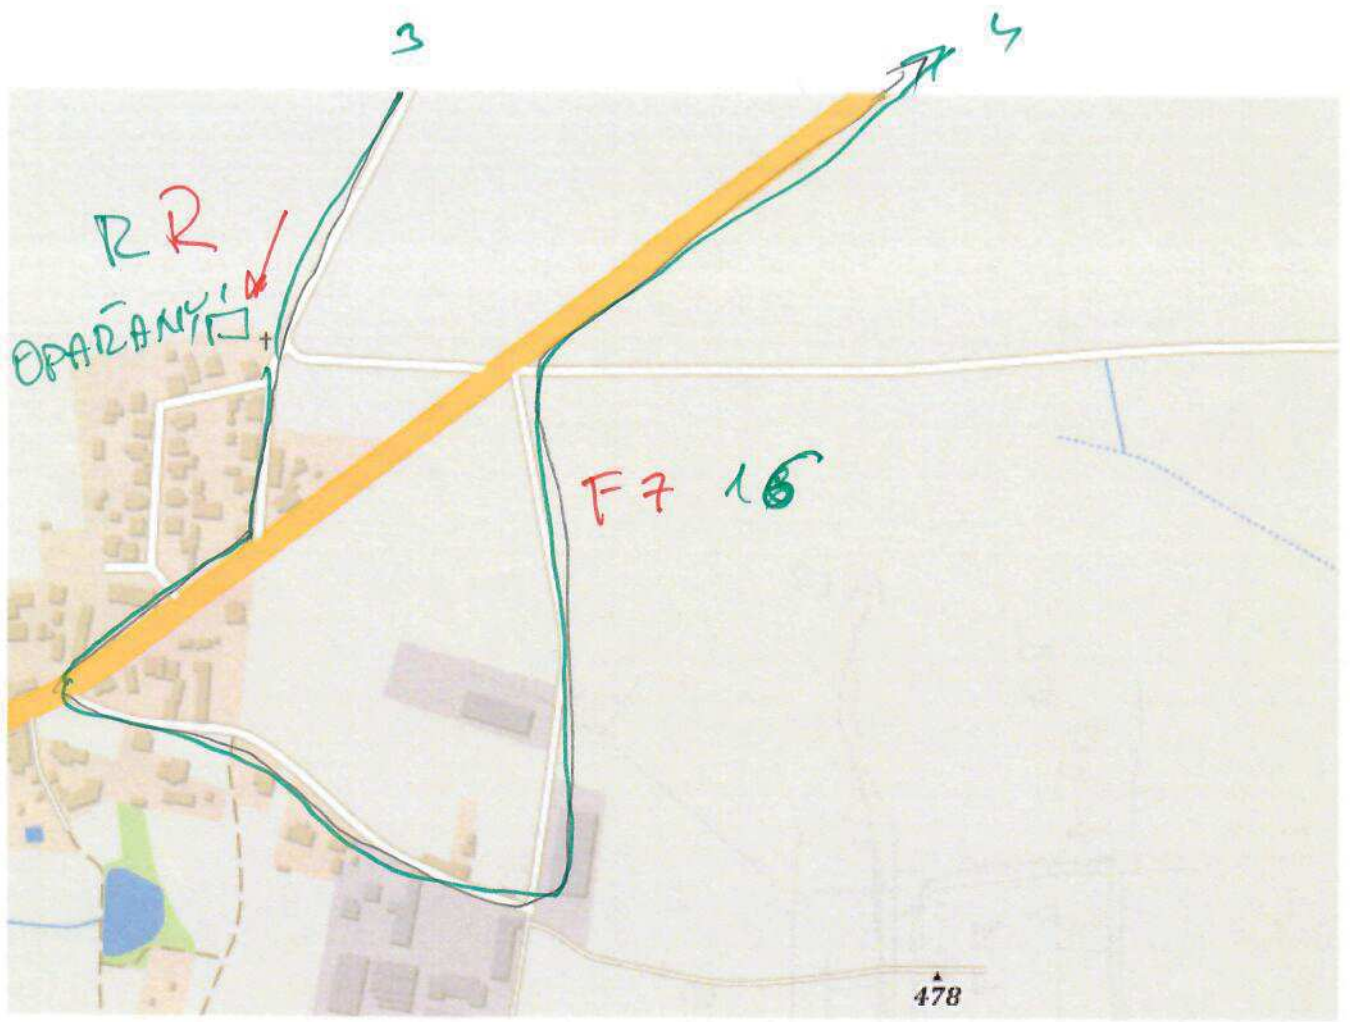

ČSU 3	JÍZDNÍ VÝKAZ AOS			START. Č.
POSÁDKA				
START	CÍL		MIN.+	TB
A	B	C	D	

PK

1 F2 50	16 F11 53	31
2 Hodušín	17 DRHOVICE	32
3 Klouc Dvory	18 K5 N	33
4 F6 8	19 F9 1	34
5 R	20 DRAŽICE	35
6 OPAZANY	21 VŠECHOV	36
7 F7 16	22 TA'BOR	37
8 K3 24	23 F15 E	38
9 OLTYNĚ	24 F16 1	39
10 K4 48	25 K7 19	40
11 DRHOVICE	26 D2 D	41
12 F9 1	27 F12 34	42
13 MEZIMĚČ	28 F17 34	43
14 DRAŽICE	29	PK -
15 F10 25	30	PK +
		TB

Šťastnou cestu!!! :-)

Shell 3

3

3-7