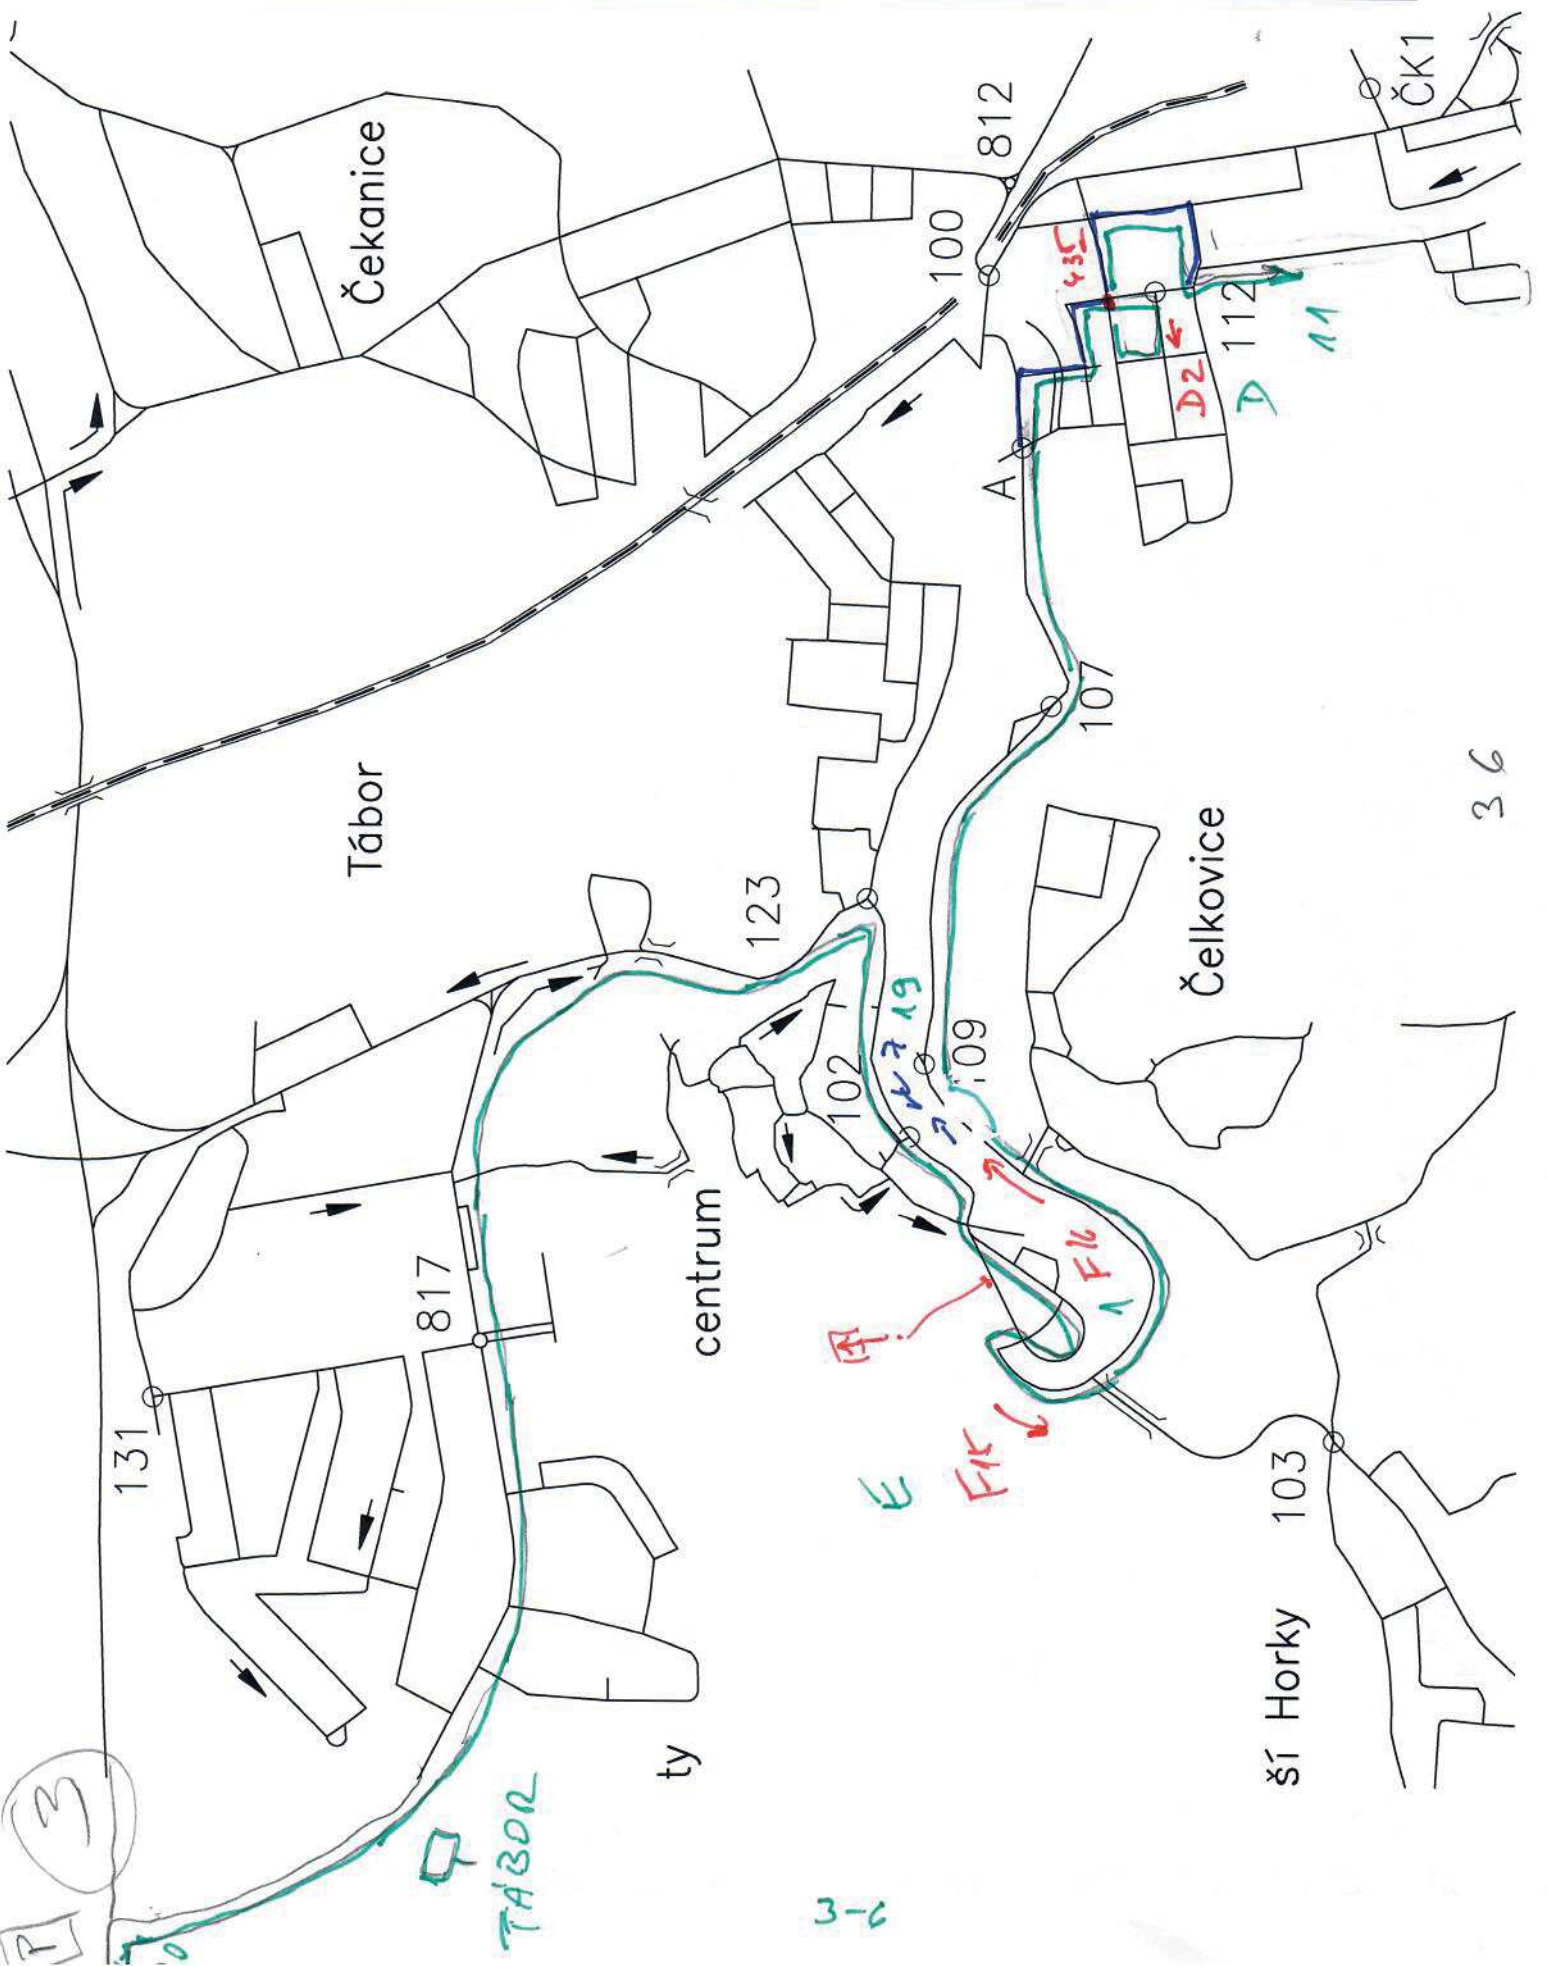

ČSU 3	JÍZDNÍ VÝKAZ AOS			START. Č.
POSÁDKA				
START	CÍL		MIN.+	TB
A	B	C	D	

PK

1 F2 50	16 F11 53	31
2 Hodušín	17 DRHOVICE	32
3 Klouc Dvory	18 K5 N	33
4 F6 8	19 F9 1	34
5 R	20 DRAŽICE	35
6 OPAZANY	21 VŠECHOV	36
7 F7 16	22 TA'BOR	37
8 K3 24	23 F15 E	38
9 OLTYNĚ	24 F16 1	39
10 K4 48	25 K7 19	40
11 DRHOVICE	26 D2 D	41
12 F9 1	27 F12 34	42
13 MEZIMĚČ	28 F17 34	43
14 DRAŽICE	29	PK -
15 F10 25	30	PK +
		TB

Šťastnou cestu!!! :-)

Shell 3

3

3-7