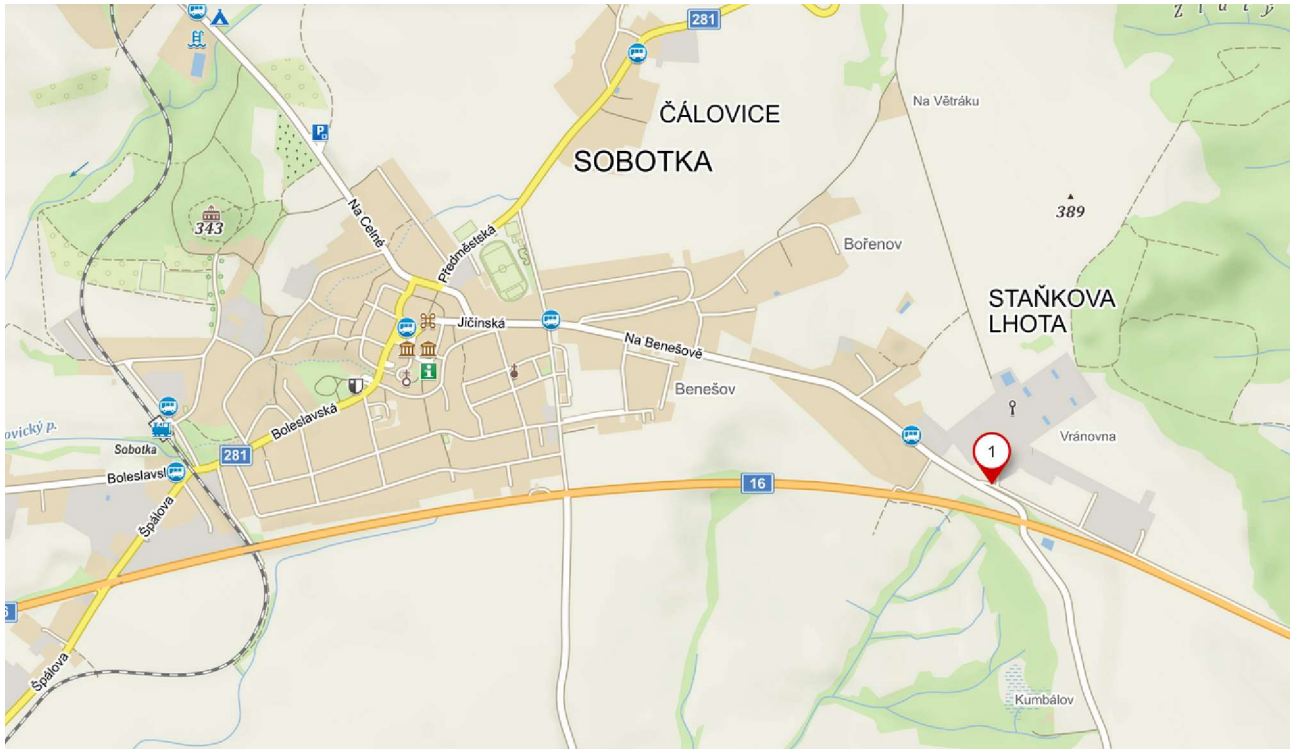

Prováděcí pokyny - Krakonoš 2023

Jízda zručnosti od 17:00 hod. Pojedete JZ noc i JZ den stejnou jízdou. Žádáme startující, aby se na JZ dostavili před přejímkou a co nejdříve (do 19:00 hod.), aby nebyl narušen časový harmonogram noční části soutěže. JZ se koná v areálu AgroChov Sobotka a.s. GPS: 50°27'51.076"N, 15°11'51.502"E. Do prostoru JZ máte povoleno projet zákazem vjezdu, ale nevjíždějte za vrata dovnitř areálu.