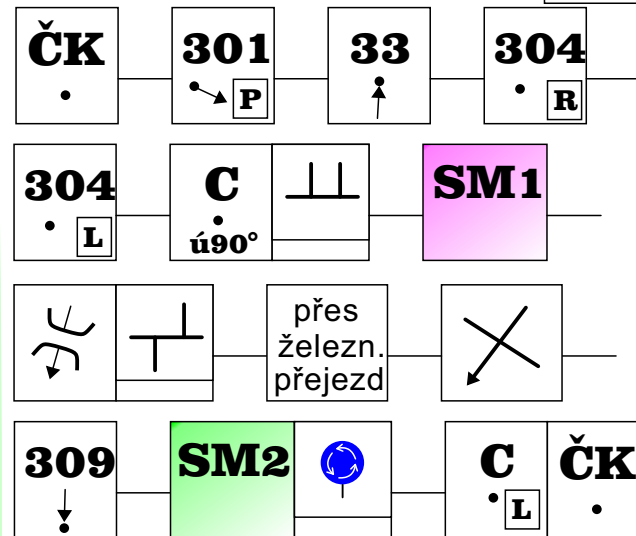

Jankova korona-etapa2, limit: 59min

autor: Janek, kontroloval: Duža & Vašek

ZM (=reál)

Pečlivý buď poutníčku, ať nesjedeš z cesty, v cíli je bistro a v něm gulášek s šesti.... :-)

Podmínka: Liché kóty lze mimo pořadí projíždět vždy pouze odbočením L. otáčení

Vložák: Za každou DZ ▽ jed' poprvé L.

Podbarvení SM snad ocení MichalG, který je s oblibou jezdí v opačném pořadí. Muhehe. ☺