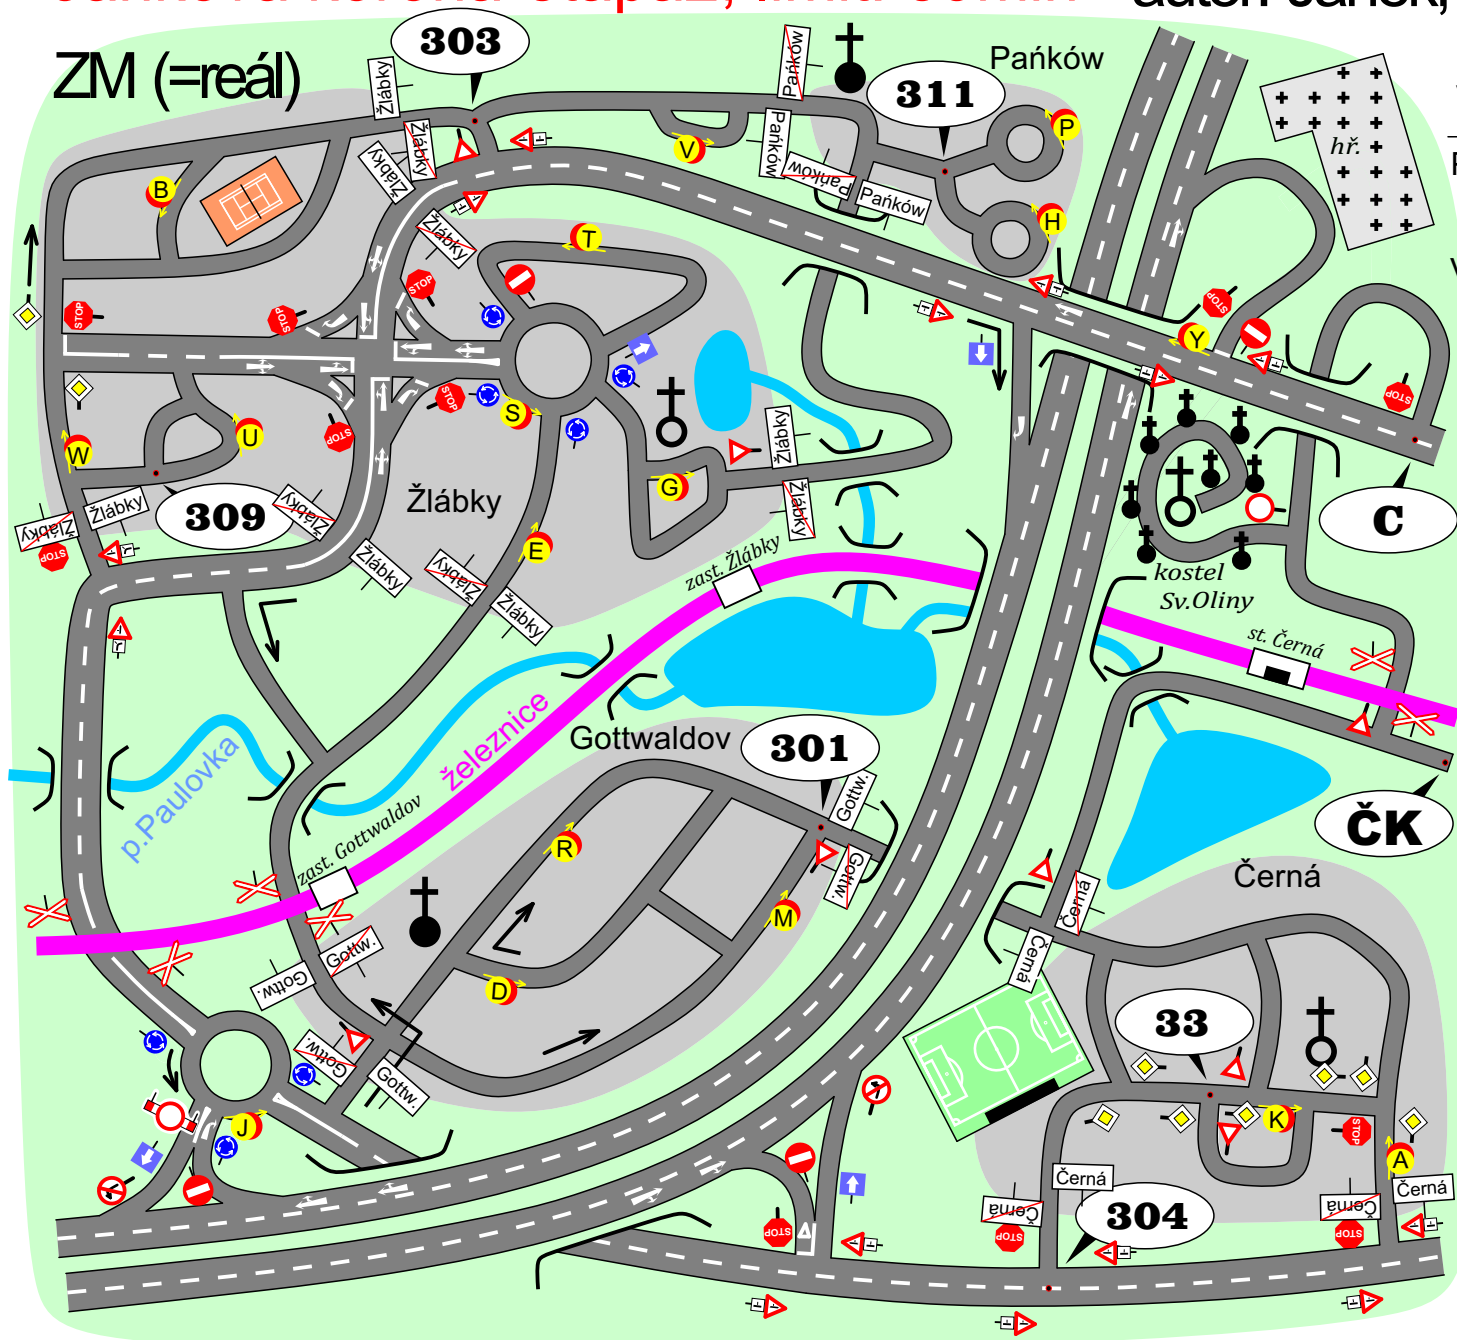

Jankova korona-etapa2, limit: 59min

autor: Janek, kontroloval: Duža & Vašek

ZM (=reál)

Pečlivý buď poutníčku, ať nesjedeš z cesty, v cíli je bistro a v něm gulášek s šesti.... :-)

Podmínka: Liché kóty lze mimo pořadí projíždět vždy pouze odbočením L. otáčení

Vložák: Za každou DZ ▽ jed' poprvé L.

Podbarvení SM snad ocení MichalG, který je s oblibou jezdí v opačném pořadí. Muhehe. ☺