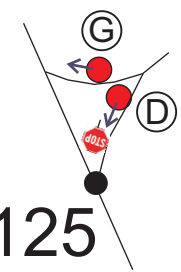

ZIMA 2020 z Popradu (4)

Detail 125

125