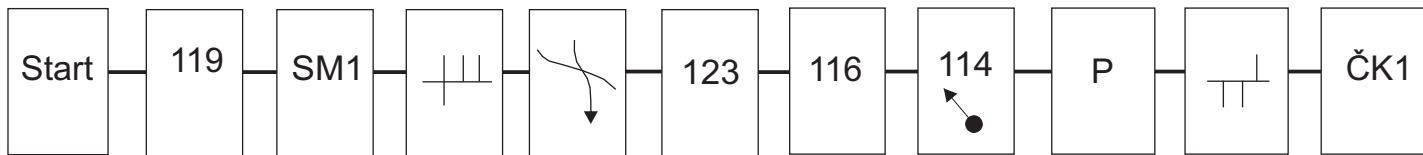

Podmienka : v lichých (nepárnych) kótach vždy vpravo
 (Condition : 117, 119, 121, 123 and 125 turn right always)

Vl.iti. :
 (Insert :)

Dolný Smokovec

Nová Lesná

SM1

Štart

ZIMA 2020 z Popradu (4)

Detail 125